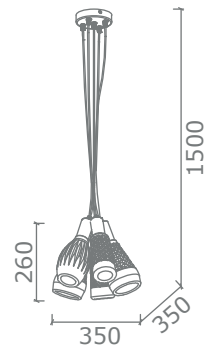

Stellare

Serie composta da sospensione multipla o singola di diversi modelli. Struttura in metallo, finiture nero opaco. Lampadine con filamento a potenza dimmerabile e vetro trasparente. Luce calda 2700°k 600lm.

Series composed of multiple or single suspension. Metal structure, matt black finishes. Light bulbs with dimmable power filament and clear glass, warm white 2700°k 600lm.

Articolo / Item	Prestazione / Performance	
STELLARE/S5	230V 50Hz 5xLED 6W (tot 30W)	CE IP20
STELLARE/SA	230V 50Hz LED 6W 120lm	CE IP20
STELLARE/SB	230V 50Hz LED 6W 120lm	CE IP20
STELLARE/SC	230V 50Hz LED 6W 120lm	CE IP20

● K2700° bianco caldo / warm white

■ Nero opaco
Black matt

□ Bianco opaco
White matt

■ Oro lucido
Gold