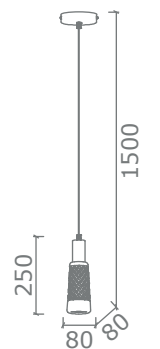

Stellare

Serie composta da sospensione multipla o singola di diversi modelli. Struttura in metallo, finiture nero opaco. Lampadine con filamento a potenza dimmerabile e vetro trasparente. Luce calda 2700°k 600lm.

Series composed of multiple or single suspension. Metal structure, matt black finishes. Light bulbs with dimmable power filament and clear glass, warm white 2700°k 600lm.

Articolo / Item	Prestazione / Performance	
STELLARE/S5	230V 50Hz 5xLED 6W (tot 30W)	CE IP20
STELLARE/SA	230V 50Hz LED 6W 120lm	CE IP20
STELLARE/SB	230V 50Hz LED 6W 120lm	CE IP20
STELLARE/SC	230V 50Hz LED 6W 120lm	CE IP20

● K2700° bianco caldo / warm white

■ Nero opaco
Black matt

□ Bianco opaco
White matt

■ Oro lucido
Gold