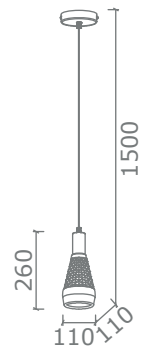

Stellare

Serie composta da sospensione multipla o singola di diversi modelli. Struttura in metallo, finiture nero opaco. Lampadine con filamento a potenza dimmerabile e vetro trasparente. Luce calda 2700°k 600lm.

Series composed of multiple or single suspension. Metal structure, matt black finishes. Light bulbs with dimmable power filament and clear glass, warm white 2700°k 600lm.

Articolo / Item	Prestazione / Performance	
STELLARE/S5	230V 50Hz 5xLED 6W (tot 30W)	CE IP20
STELLARE/SA	230V 50Hz LED 6W 120lm	CE IP20
STELLARE/SB	230V 50Hz LED 6W 120lm	CE IP20
STELLARE/SC	230V 50Hz LED 6W 120lm	CE IP20

● K2700° bianco caldo / warm white

■ Nero opaco
Black matt

□ Bianco opaco
White matt

■ Oro lucido
Gold