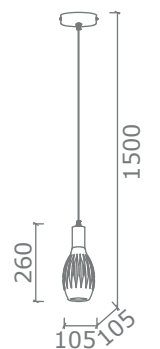

Stellare

Serie composta da sospensione multipla o singola di diversi modelli. Struttura in metallo, finiture nero opaco. Lampadine con filamento a potenza dimmerabile e vetro trasparente. Luce calda 2700°k 600lm.

Series composed of multiple or single suspension. Metal structure, matt black finishes. Light bulbs with dimmable power filament and clear glass, warm white 2700°k 600lm.

Articolo / Item	Prestazione / Performance	
STELLARE/S5	230V 50Hz 5xLED 6W (tot 30W)	CE IP20
STELLARE/SA	230V 50Hz LED 6W 120lm	CE IP20
STELLARE/SB	230V 50Hz LED 6W 120lm	CE IP20
STELLARE/SC	230V 50Hz LED 6W 120lm	CE IP20

● K2700° bianco caldo / warm white

■ Nero opaco
Black matt

□ Bianco opaco
White matt

■ Oro lucido
Gold