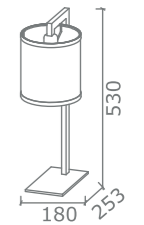

Gold ancient

Oro anticato
 Gold ancient
 Tessuto lino Olanda
 Fabric lino Olanda

Black matt

Nero opaco
 Black matt
 Tessuto lino Olanda
 Fabric lino Olanda

Articolo / Item	Prestazione / Performance	
SARA/A	230V 50Hz E27 12W max	CE IP20 ⊕
SARA/L	230V 50Hz E27 12W max	CE IP20 ⊞
SARA/P	230V 50Hz E27 12W max	CE IP20 ⊞