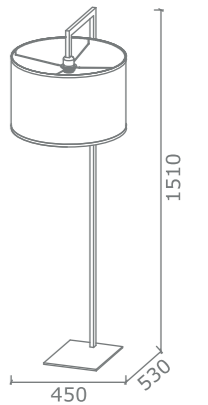

Sara

Serie coordinata composta da applique, lumetto e piantana. Struttura in metallo finitura nero opaco - oro anticato. Paralume in tessuto lino Olanda.

Coordinated series consisting of wall lamp, table lamp and floor lamp. Metal frame finish black matt - gold ancient. Shade in fabric lino Olanda.

Gold ancient

Oro anticato
 Gold ancient
 Tessuto lino Olanda
 Fabric lino Olanda

Black matt

Nero opaco
 Black matt
 Tessuto lino Olanda
 Fabric lino Olanda

Articolo / Item	Prestazione / Performance	
SARA/A	230V 50Hz E27 12W max	CE IP20 ⊕
SARA/L	230V 50Hz E27 12W max	CE IP20 ⊞
SARA/P	230V 50Hz E27 12W max	CE IP20 ⊞