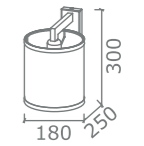

Gold ancient

Oro anticato
 Gold ancient
 Tessuto lino Olanda
 Fabric lino Olanda

Black matt

Nero opaco
 Black matt
 Tessuto lino Olanda
 Fabric lino Olanda

Articolo / Item	Prestazione / Performance	
SARA/A	230V 50Hz E27 12W max	CE IP20 ⊕
SARA/L	230V 50Hz E27 12W max	CE IP20 ⊞
SARA/P	230V 50Hz E27 12W max	CE IP20 ⊞