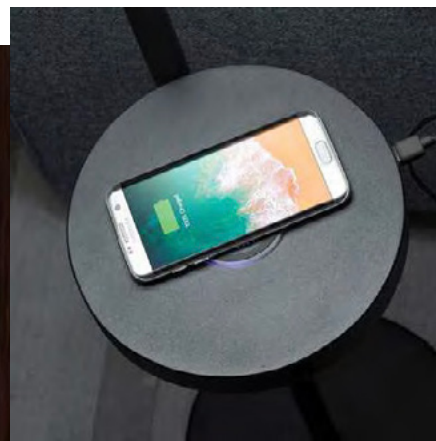

Power

Piantana struttura in metallo verniciato nero opaco, paralume con motivo paglia di vienna. Mensola con presa usb tipo a e caricatore wireless 5V 2A.

Floor lamp, metal frame painted black matt, Vienna straw shade. Shelf with usb type a charger and wireless charger 5V 2A.

Articolo / Item

Prestazione / Performance

POWER/P

230V 50Hz
E27 12W max

CE IP20 

Nero opaco
Black matt

Resina effetto paglia Vienna
Vienna straw resin effect