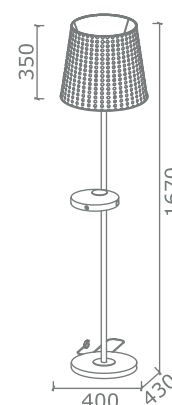

Power

Piantana struttura in metallo verniciato nero opaco, paralume con motivo paglia di vienna. Mensola con presa usb tipo a e caricatore wireless 5V 2A.

Floor lamp, metal frame painted black matt, Vienna straw shade. Shelf with usb type a charger and wireless charger 5V 2A.

Articolo / Item

Prestazione / Performance

POWER/P

230V 50Hz
E27 12W max

CE IP20 

Nero opaco
Black matt

Resina effetto paglia Vienna
Vienna straw resin effect