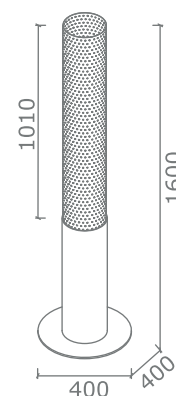

# Polo

Struttura in metallo traforato, finiture nero o bianco opaco.

*Metal frame, finish black or white matt.*

- K3000° bianco caldo / warm white
- K4000° bianco naturale / natural white

■ Nero  
Black

□ Bianco  
White

Articolo / Item	Prestazione / Performance
POLO/P	230V 50Hz 12W 912lm LED
	CE IP20 