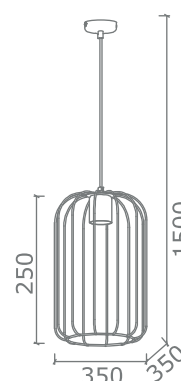

Perla

Sospensione singola o multipla. Struttura in metallo, finitura nero opaco e bianco opaco.

Series composed of multiple or single suspension. Metal frame, finish black matt and white matt.

- K3000° bianco caldo / warm white
- K4000° bianco naturale / natural white

■ Nero opaco
Black matt

□ Bianco opaco
White matt

Articolo / Item	Prestazione / Performance
PERLA	230V 50Hz GU10 6W max
	CE IP20