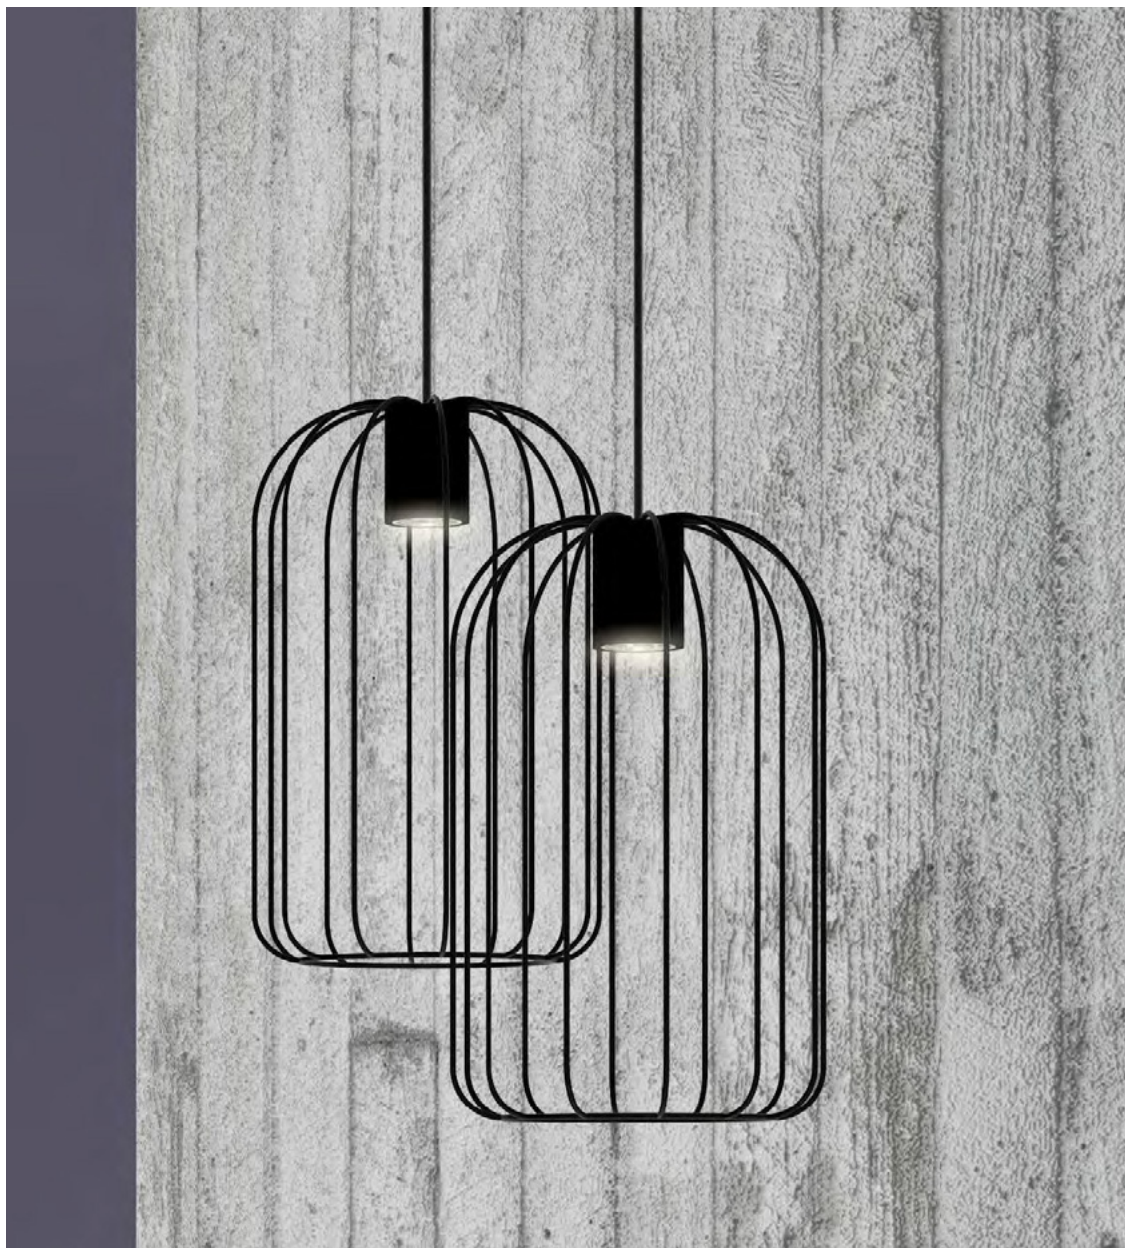

Perla

Sospensione singola o multipla. Struttura in metallo, finitura nero opaco e bianco opaco.

Series composed of multiple or single suspension. Metal frame, finish black matt and white matt.

- K3000° bianco caldo / warm white
- K4000° bianco naturale / natural white

■ Nero opaco
Black matt

□ Bianco opaco
White matt

Articolo / Item	Prestazione / Performance
PERLA	230V 50Hz GU10 6W max
	CE IP20