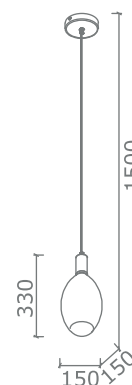

Nuvola

Serie composta da sospensione multipla o singola di diversi modelli. Struttura in metallo, finiture nero opaco. Lampadine con filamento a potenza dimmerabile e vetro ceramico. Luce calda 2700°k 1520lm.

Series composed of multiple or single suspension. Metal structure, matt black finishes. Light bulbs with dimmable power filament and ceramic glass, warm white 2700°k 1520lm.

● K2700° bianco caldo / warm white