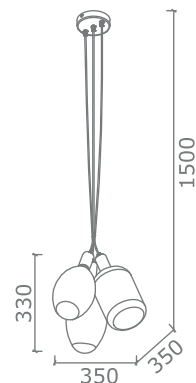

Nuvola

Serie composta da sospensione multipla o singola di diversi modelli. Struttura in metallo, finiture nero opaco. Lampadine con filamento a potenza dimmerabile e vetro ceramico. Luce calda 2700°k 1520lm.

Series composed of multiple or single suspension. Metal structure, matt black finishes. Light bulbs with dimmable power filament and ceramic glass, warm white 2700°k 1520lm.

● K2700° bianco caldo / warm white