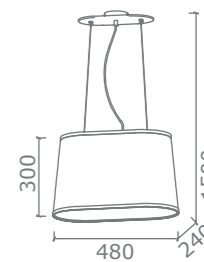

Grazia

Serie composta da applique, lumetto, piantana e sospensione. Struttura in metallo, finiture silver lux o bianco lucido. Paralume a rete marrone o lino Olanda.

Coordinated series consisting of wall lamp, table lamp, floor lamp and Suspension. Metal frame, finish silver lux or matt white. Shade brown net or lino Olanda.

-  Silver lux
-  Pelle dark brown
Leather dark brown
-  Rete marrone
Brown net

-  Bianco lucido
Glossy white
-  Tessuto lino Olanda
Fabric lino Olanda
-  Pelle oro zecchino
Leather gold zecchino

Articolo / Item	Prestazione / Performance	
GRAZIA/A	230V 50Hz E27 12W max	CE IP20 ⊕
GRAZIA/L	230V 50Hz E27 12W max	CE IP20 □
GRAZIA/P	230V 50Hz E27 12W max	CE IP20 □
GRAZIA/S	230V 50Hz E27 12W max	CE IP20 ⊕