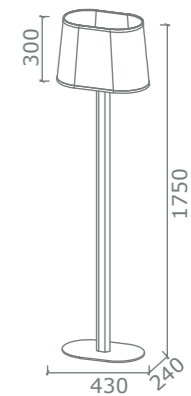

Grazia

Serie composta da applique, lumetto, piantana e sospensione. Struttura in metallo, finiture silver lux o bianco lucido. Paralume a rete marrone o lino Olanda.

Coordinated series consisting of wall lamp, table lamp, floor lamp and Suspension. Metal frame, finish silver lux or matt white. Shade brown net or lino Olanda.

-  Silver lux
-  Pelle dark brown
Leather dark brown
-  Rete marrone
Brown net

-  Bianco lucido
Glossy white
-  Tessuto lino Olanda
Fabric lino Olanda
-  Pelle oro zecchino
Leather gold zecchino

Articolo / Item	Prestazione / Performance	
GRAZIA/A	230V 50Hz E27 12W max	CE IP20 ⊕
GRAZIA/L	230V 50Hz E27 12W max	CE IP20 □
GRAZIA/P	230V 50Hz E27 12W max	CE IP20 □
GRAZIA/S	230V 50Hz E27 12W max	CE IP20 ⊕