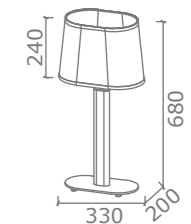

Grazia

Serie composta da applique, lumetto, piantana e sospensione. Struttura in metallo, finiture silver lux o bianco lucido. Paralume a rete marrone o lino Olanda.

Coordinated series consisting of wall lamp, table lamp, floor lamp and Suspension. Metal frame, finish silver lux or matt white. Shade brown net or lino Olanda.

-  Silver lux
-  Pelle dark brown
Leather dark brown
-  Rete marrone
Brown net

-  Bianco lucido
Glossy white
-  Tessuto lino Olanda
Fabric lino Olanda
-  Pelle oro zecchino
Leather gold zecchino

Articolo / Item	Prestazione / Performance	
GRAZIA/A	230V 50Hz E27 12W max	CE IP20 ⊕
GRAZIA/L	230V 50Hz E27 12W max	CE IP20 □
GRAZIA/P	230V 50Hz E27 12W max	CE IP20 □
GRAZIA/S	230V 50Hz E27 12W max	CE IP20 ⊕