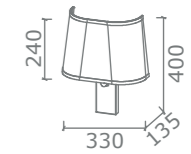

Grazia

Serie composta da applique, lumetto, piantana e sospensione. Struttura in metallo, finiture silver lux o bianco lucido. Paralume a rete marrone o lino Olanda.

Coordinated series consisting of wall lamp, table lamp, floor lamp and Suspension. Metal frame, finish silver lux or matt white. Shade brown net or lino Olanda.

-  Silver lux
-  Pelle dark brown
Leather dark brown
-  Rete marrone
Brown net

-  Bianco lucido
Glossy white
-  Tessuto lino Olanda
Fabric lino Olanda
-  Pelle oro zecchino
Leather gold zecchino

Articolo / Item	Prestazione / Performance	
GRAZIA/A	230V 50Hz E27 12W max	CE IP20 ⊕
GRAZIA/L	230V 50Hz E27 12W max	CE IP20 □
GRAZIA/P	230V 50Hz E27 12W max	CE IP20 □
GRAZIA/S	230V 50Hz E27 12W max	CE IP20 ⊕