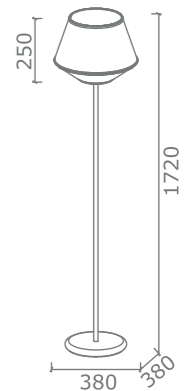

Geo

Struttura in metallo, finitura cromo, nero o bianco opaco.
Paralumi in cotone bicolore a scelta con rifinitura bianco/rossa.

*Metal structure, chrome, black or matt white finish.
Choice of two-tone cotton lampshades with white/red edges.*

Bianco/Rosso
White/Red

Colore a scelta per il paralume
Color of your choice for the lampshade

Nero opaco
Black matt

Bianco opaco
White matt

Cromo
Chrome

Articolo / Item	Prestazione / Performance	
GEO/A	230V 50Hz E14 8W max	CE IP20 ⊕
GEO/L	230V 50Hz E27 12W max	CE IP20 ⊞
GEO/P	230V 50Hz E27 12W max	CE IP20 ⊞
GEO/S	230V 50Hz E27 12W max	CE IP20 ⊕