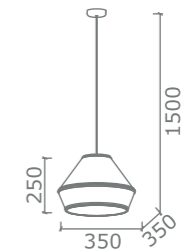

Geo

Struttura in metallo, finitura cromo, nero o bianco opaco.
Paralumi in cotone bicolore a scelta con rifinitura bianco/rossa.

*Metal structure, chrome, black or matt white finish.
Choice of two-tone cotton lampshades with white/red edges.*

Bianco/Rosso
White/Red

Colore a scelta per il paralume
Color of your choice for the lampshade

Nero opaco
Black matt

Bianco opaco
White matt

Cromo
Chrome

Articolo / Item	Prestazione / Performance	
GEO/A	230V 50Hz E14 8W max	CE IP20 ⊕
GEO/L	230V 50Hz E27 12W max	CE IP20 ⊞
GEO/P	230V 50Hz E27 12W max	CE IP20 ⊞
GEO/S	230V 50Hz E27 12W max	CE IP20 ⊕