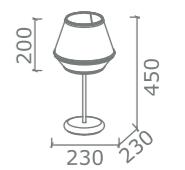

Geo

Struttura in metallo, finitura cromo, nero o bianco opaco.
Paralumi in cotone bicolore a scelta con rifinitura bianco/rossa.

*Metal structure, chrome, black or matt white finish.
Choice of two-tone cotton lampshades with white/red edges.*

Bianco/Rosso
White/Red

Colore a scelta per il paralume
Color of your choice for the lampshade

Nero opaco
Black matt

Bianco opaco
White matt

Cromo
Chrome

Articolo / Item	Prestazione / Performance	
GEO/A	230V 50Hz E14 8W max	CE IP20 ⊕
GEO/L	230V 50Hz E27 12W max	CE IP20 ⊞
GEO/P	230V 50Hz E27 12W max	CE IP20 ⊞
GEO/S	230V 50Hz E27 12W max	CE IP20 ⊕