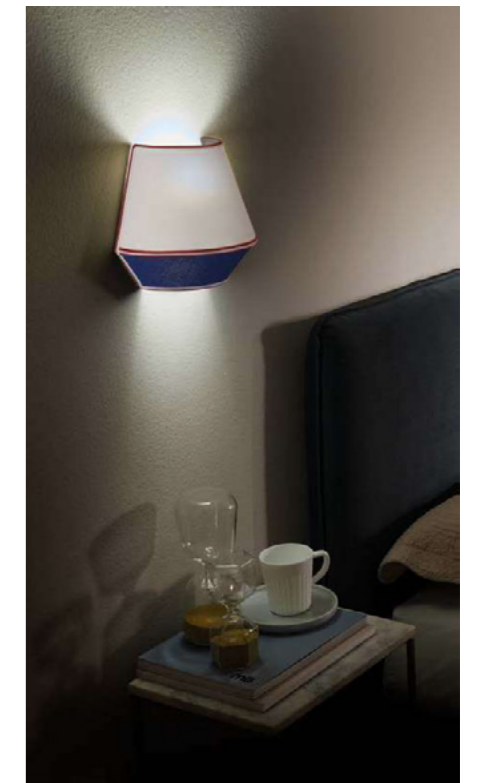

Geo

Struttura in metallo, finitura cromo, nero o bianco opaco.
Paralumi in cotone bicolore a scelta con rifinitura bianco/rossa.

*Metal structure, chrome, black or matt white finish.
Choice of two-tone cotton lampshades with white/red edges.*

Bianco/Rosso
White/Red

Colore a scelta per il paralume
Color of your choice for the lampshade

Nero opaco
Black matt

Bianco opaco
White matt

Cromo
Chrome

Articolo / Item	Prestazione / Performance	
GEO/A	230V 50Hz E14 8W max	CE IP20 ⊕
GEO/L	230V 50Hz E27 12W max	CE IP20 ⊞
GEO/P	230V 50Hz E27 12W max	CE IP20 ⊞
GEO/S	230V 50Hz E27 12W max	CE IP20 ⊕