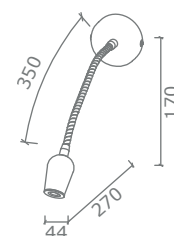

Focus

Applique con braccio snodato, sospensione e lampada da specchiera con braccio snodato. Finitura cromo.

Wall lamp with adjustable arm, pendant lamp and mirror lamp with adjustable arm. Finish chrome.