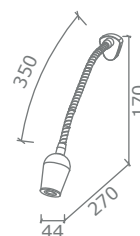

Focus

Applique con braccio snodato, sospensione e lampada da specchiera con braccio snodato. Finitura cromo.

Wall lamp with adjustable arm, pendant lamp and mirror lamp with adjustable arm. Finish chrome.