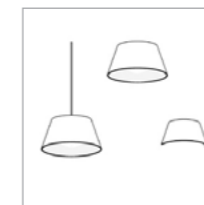

Flossy

Serie coordinata composta da applique a una luce, applique a due luci e sospensione. Struttura in metallo, finiture nero o bianco opaco. Paralume in tessuto lino Olanda.

Coordinated series consisting of one light wall lamp, two lights wall lamp and suspension. Metal frame, finish black or white matt. Shade in fabric lino Olanda

A Conico / Conical

B Quadrato / Square

C Cilindrico / Cylinder

D Doppio / Double

Articolo / Item	Prestazione / Performance
FLOSSY/A	230V 50Hz E14 8W max CE IP20 ⊕
FLOSSY/A2	230V 50Hz E27 12W max CE IP20 ⊕
FLOSSY/S	230V 50Hz E27 12W max CE IP20 ⊕