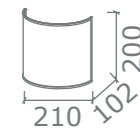

A Conico / Conical

B Quadrato / Square

C Cilindrico / Cylinder

D Doppio / Double

Articolo / Item	Prestazione / Performance
FLOSSY/A	230V 50Hz E14 8W max CE IP20 ⊕
FLOSSY/A2	230V 50Hz E27 12W max CE IP20 ⊕
FLOSSY/S	230V 50Hz E27 12W max CE IP20 ⊕