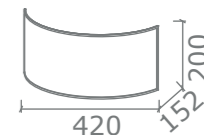

Flossy

Serie coordinata composta da applique a una luce, applique a due luci e sospensione. Struttura in metallo, finiture nero o bianco opaco. Paralume in tessuto lino Olanda.

Coordinated series consisting of one light wall lamp, two lights wall lamp and suspension. Metal frame, finish black or white matt. Shade in fabric lino Olanda

A Conico / Conical

B Quadrato / Square

C Cilindrico / Cylinder

D Doppio / Double

Articolo / Item	Prestazione / Performance
FLOSSY/A	230V 50Hz E14 8W max CE IP20 ⊕
FLOSSY/A2	230V 50Hz E27 12W max CE IP20 ⊕
FLOSSY/S	230V 50Hz E27 12W max CE IP20 ⊕