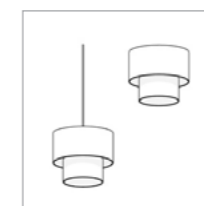

Flossy

Serie coordinata composta da applique a una luce, applique a due luci e sospensione. Struttura in metallo, finiture nero o bianco opaco. Paralume in tessuto lino Olanda.

Coordinated series consisting of one light wall lamp, two lights wall lamp and suspension. Metal frame, finish black or white matt. Shade in fabric lino Olanda

A Conico / Conical

B Quadrato / Square

C Cilindrico / Cylinder

D Doppio / Double

Articolo / Item	Prestazione / Performance
FLOSSY/A	230V 50Hz E14 8W max CE IP20 ⊕
FLOSSY/A2	230V 50Hz E27 12W max CE IP20 ⊕
FLOSSY/S	230V 50Hz E27 12W max CE IP20 ⊕