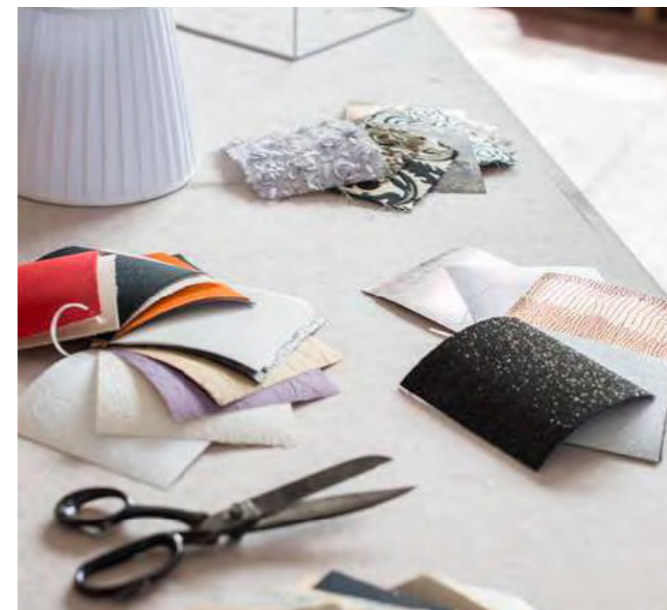

Flossy

Serie coordinata composta da applique a una luce, applique a due luci e sospensione. Struttura in metallo, finiture nero o bianco opaco. Paralume in tessuto lino Olanda.

Coordinated series consisting of one light wall lamp, two lights wall lamp and suspension. Metal frame, finish black or white matt. Shade in fabric lino Olanda