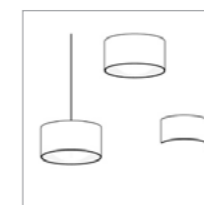

Flossy

Serie coordinata composta da applique a una luce, applique a due luci e sospensione. Struttura in metallo, finiture nero o bianco opaco. Paralume in tessuto lino Olanda.

Coordinated series consisting of one light wall lamp, two lights wall lamp and suspension. Metal frame, finish black or white matt. Shade in fabric lino Olanda

A Conico / Conical

B Quadrato / Square

C Cilindrico / Cylinder

D Doppio / Double

Articolo / Item	Prestazione / Performance
FLOSSY/A	230V 50Hz E14 8W max CE IP20 ⊕
FLOSSY/A2	230V 50Hz E27 12W max CE IP20 ⊕
FLOSSY/S	230V 50Hz E27 12W max CE IP20 ⊕