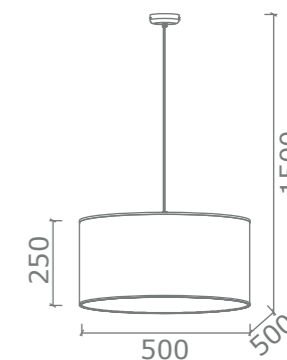

Flossy

Serie coordinata composta da applique a una luce, applique a due luci e sospensione. Struttura in metallo, finiture nero o bianco opaco. Paralume in tessuto lino Olanda.

Coordinated series consisting of one light wall lamp, two lights wall lamp and suspension. Metal frame, finish black or white matt. Shade in fabric lino Olanda

A Conico / Conical

B Quadrato / Square

C Cilindrico / Cylinder

D Doppio / Double

Articolo / Item	Prestazione / Performance
FLOSSY/A	230V 50Hz E14 8W max CE IP20 ⊕
FLOSSY/A2	230V 50Hz E27 12W max CE IP20 ⊕
FLOSSY/S	230V 50Hz E27 12W max CE IP20 ⊕