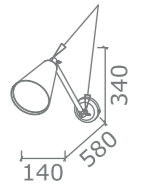

Flexa

Serie composta da applique regolabile, applique due luci e lumetto regolabile.
Struttura in metallo, finiture nero o bianco opaco con giunzioni in ottone lucido.
Diffusore in metallo in tinta con interno bianco opaco.

*Coordinated series composed by adjustable wall lamp, two light wall lamp and adjustable table lamp.
Metal structure, matt black or white finishes with polished brass joints. Metal diffuser in the same color
with matt white interior.*