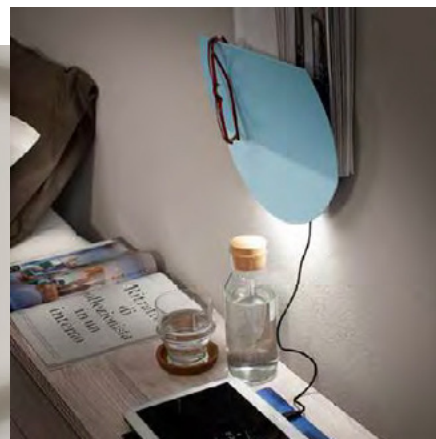

# Camilla

Applique multifunzione, struttura in metallo finitura bianco opaco con usb tipo a di ricarica 5v 2amax e diffusore in metallo verniciato verde, cipria o azzurro.

*Multifunction wall lamp, metal frame finish white matt with charger usb type a 5v 2a and metal diffuser finish green, light blue and clush pink.*

Articolo / Item	Prestazione / Performance
CAMILLA/A	230V 50Hz 5W LED 450lm
	CE IP20 

● K3000° bianco caldo / warm white

○ K4000° bianco naturale / natural white

 Azzurro  
Blue

 Verde  
Green

 Rosa Cipria  
Blush pink