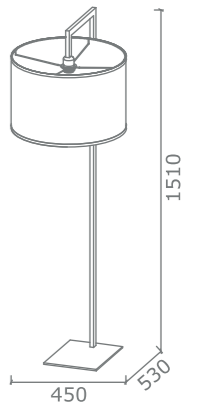

Articolo / Item	Prestazione / Performance
SARA/A	230V 50Hz E27 12W max CE IP20 ⊕
SARA/L	230V 50Hz E27 12W max CE IP20 □
SARA/P	230V 50Hz E27 12W max CE IP20 □