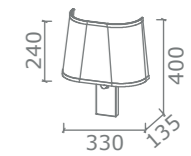

Articolo / Item	Prestazione / Performance
GRAZIA/A	230V 50Hz E27 12W max CE IP20 ⊕
GRAZIA/L	230V 50Hz E27 12W max CE IP20 ⊞
GRAZIA/P	230V 50Hz E27 12W max CE IP20 ⊞
GRAZIA/S	230V 50Hz E27 12W max CE IP20 ⊕