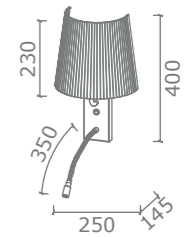

Articolo / Item	Prestazione / Performance	
AURORA/A	230V 50Hz E27 12W max	CE IP20 ⊕
AURORA/L	230V 50Hz E27 12W max	CE IP20 □
AURORA/P	230V 50Hz E27 12W max	CE IP20 □