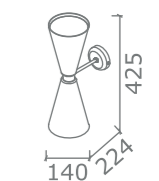

Flexa

Serie composta da applique regolabile, applique due luci e lumetto regolabile.
Struttura in metallo, finiture nero o bianco opaco con giunzioni in ottone lucido.
Diffusore in metallo in tinta con interno bianco opaco.

*Coordinated series composed by adjustable wall lamp, two light wall lamp and adjustable table lamp.
Metal structure, matt black or white finishes with polished brass joints. Metal diffuser in the same color with matt white interior.*