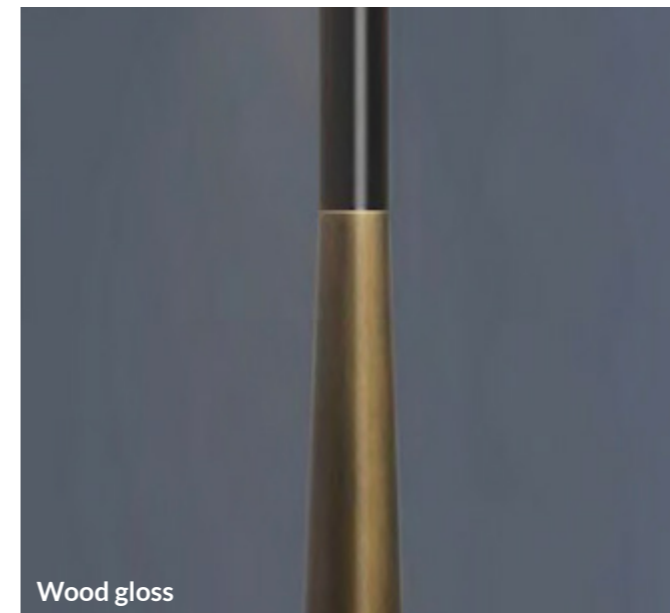

- Nero opaco
  Black matt
- Legno laccato lucido
  Wood painting transparent
- Orgenza oro lucido plissé
  Fabric organza shiny gold plissé

Articolo / Item	Prestazione / Performance	
AURORA/A	230V 50Hz E27 12W max	CE IP20 ⊕
AURORA/L	230V 50Hz E27 12W max	CE IP20 □
AURORA/P	230V 50Hz E27 12W max	CE IP20 □