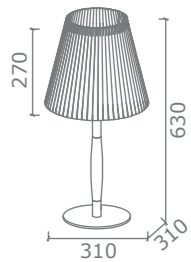

Articolo / Item	Prestazione / Performance	
AURORA/A	230V 50Hz E27 12W max	CE IP20 ⊕
AURORA/L	230V 50Hz E27 12W max	CE IP20 □
AURORA/P	230V 50Hz E27 12W max	CE IP20 □