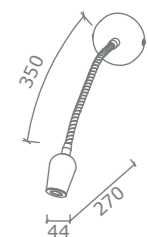

Articolo / Item	Prestazione / Performance
FOCUS/A	230V 50Hz Focus10 5W max CE IP20 ☐
FOCUS/SP	230V 50Hz Focus10 5W max CE IP20 ☐
FOCUS/S	230V 50Hz Focus10 5W max CE IP20 ☐

- K3000° bianco caldo / warm white
- K4000° bianco naturale / natural white
- Nero opaco
  Black matt
- Bianco opaco
  White matt