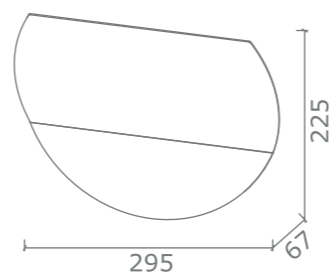

Articolo / Item	Prestazione / Performance
CAMILLA/A	230V 50Hz 5W LED 450lm

- K3000° bianco caldo / warm white
- K4000° bianco naturale / natural white

- Azzurro Blue
- Verde Green
- Rosa Cipria Blush pink