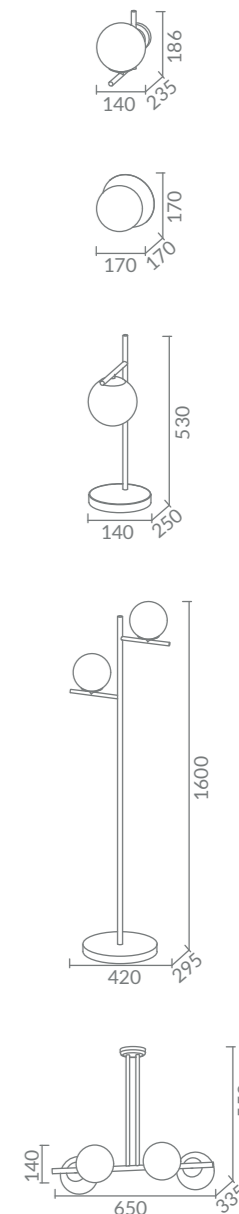

Articolo / Item	Prestazione / Performance
SFERA/A	230V 50Hz G9 5W max CE IP20 ⊕
SFERA/A1	230V 50Hz G9 5W max CE IP20 ⊕
SFERA/L	230V 50Hz G9 5W max CE IP20 ⊞
SFERA/P	230V 50Hz 2xG9 5W max (tot 10W) CE IP20 ⊞
SFERA/S	230V 50Hz 4xG9 5W max (tot 20W) CE IP20 ⊕