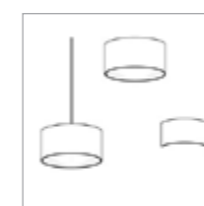

B Quadrato / Square

C Cilindrico / Cylinder