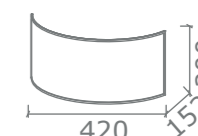

A Conico / Conical

B Quadrato / Square

C Cilindrico / Cylinder

D Doppio / Double

Articolo / Item	Prestazione / Performance
FLOSSY/A	230V 50Hz E14 8W max CE IP20 ⊕
FLOSSY/A2	230V 50Hz E27 12W max CE IP20 ⊕
FLOSSY/S	230V 50Hz E27 12W max CE IP20 ⊕