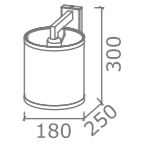

Articolo / Item	Prestazione / Performance
SARA/A	230V 50Hz E27 12W max CE IP20 ⊕
SARA/L	230V 50Hz E27 12W max CE IP20 □
SARA/P	230V 50Hz E27 12W max CE IP20 □