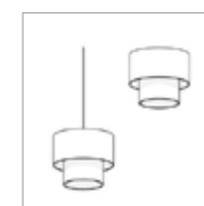

C Cilindrico / Cylinder

D Doppio / Double