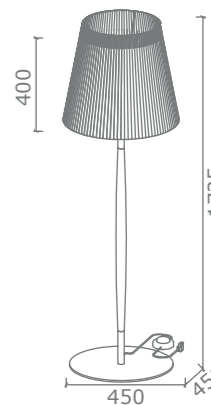

Articolo / Item	Prestazione / Performance	
AURORA/A	230V 50Hz E27 12W max	CE IP20 ⊕
AURORA/L	230V 50Hz E27 12W max	CE IP20 □
AURORA/P	230V 50Hz E27 12W max	CE IP20 □