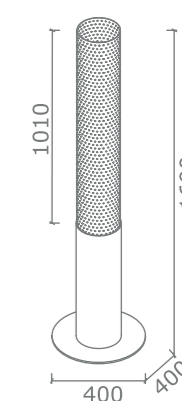

- K3000° bianco caldo / warm white
- K4000° bianco naturale / natural white

■ Nero
Black

■ Bianco
White

Articolo / Item	Prestazione / Performance
POLO/P	230V 50Hz 12W 912lm LED CE IP20