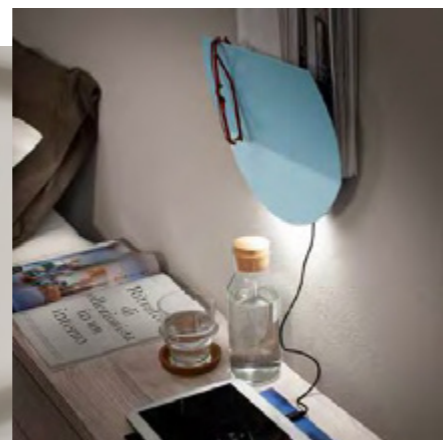

Camilla

Applique multifunzione, struttura in metallo finitura bianco opaco con usb tipo a di ricarica 5v 2amax e diffusore in metallo verniciato verde, cipria o azzurro.

Multifunction wall lamp, metal frame finish white matt with charger usb type a 5v 2a and metal diffuser finish green, light blue and clush pink.