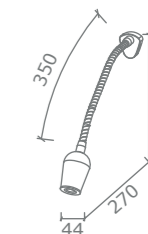

Articolo / Item	Prestazione / Performance
FOCUS/A	230V 50Hz Focus10 5W max CE IP20 ☐
FOCUS/SP	230V 50Hz Focus10 5W max CE IP20 ☐
FOCUS/S	230V 50Hz Focus10 5W max CE IP20 ☐

- K3000° bianco caldo / warm white
- K4000° bianco naturale / natural white
- Nero opaco
  Black matt
- Bianco opaco
  White matt