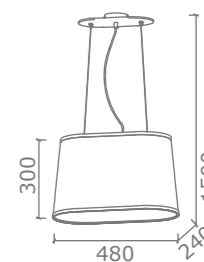

Articolo / Item	Prestazione / Performance
GRAZIA/A	230V 50Hz E27 12W max CE IP20 ⊕
GRAZIA/L	230V 50Hz E27 12W max CE IP20 ⊞
GRAZIA/P	230V 50Hz E27 12W max CE IP20 ⊞
GRAZIA/S	230V 50Hz E27 12W max CE IP20 ⊕