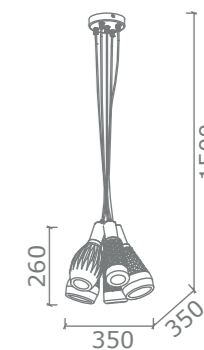

Stellare

Serie composta da sospensione multipla o singola di diversi modelli. Struttura in metallo, finiture nero opaco. Lampadine con filamento a potenza dimmerabile e vetro trasparente. Luce calda 2700°k 600lm.

Series composed of multiple or single suspension. Metal structure, matt black finishes. Light bulbs with dimmable power filament and clear glass, warm white 2700°k 600lm.

Articolo / Item	Prestazione / Performance	
STELLARE/S5	230V 50Hz 5xLED 6W (tot 30W)	CE IP20
STELLARE/SA	230V 50Hz LED 6W 120lm	CE IP20
STELLARE/SB	230V 50Hz LED 6W 120lm	CE IP20
STELLARE/SC	230V 50Hz LED 6W 120lm	CE IP20

● K2700° bianco caldo / warm white

■ Nero opaco
Black matt

□ Bianco opaco
White matt

■ Oro lucido
Gold