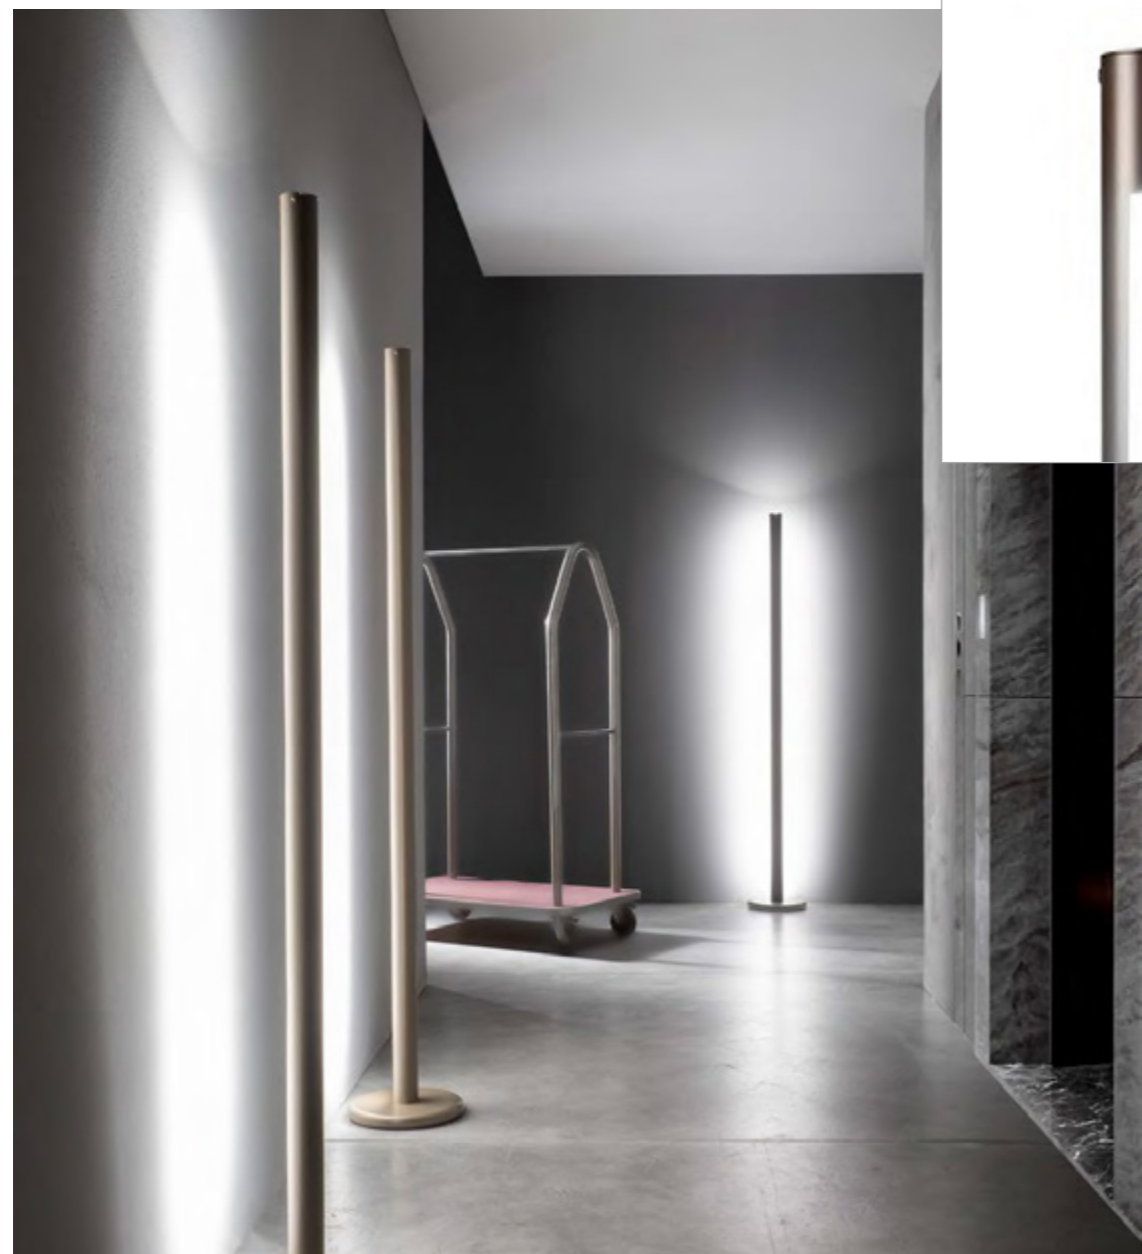

# Power

Piantana struttura in metallo verniciato nero opaco, paralume con motivo paglia di vienna. Mensola con presa usb tipo a e caricatore wireless 5V 2A.

Floor lamp, metal frame painted black matt, Vienna straw shade. Shelf with usb type a charger and wireless charger 5V 2A.

# Polare

Serie composta da piantana. Struttura in metallo, finiture nero opaco, ottone patinato e beige perlato. Doppia illuminazione con linea luce verticale e punto luce in testa.

*Metal frame, finish black matt, patinated brass and pearl beige. Double light with vertical strip and point on head.*