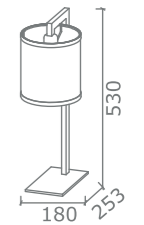

Articolo / Item	Prestazione / Performance
SARA/A	230V 50Hz E27 12W max CE IP20 ⊕
SARA/L	230V 50Hz E27 12W max CE IP20 □
SARA/P	230V 50Hz E27 12W max CE IP20 □