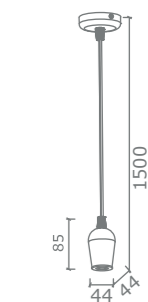

Articolo / Item	Prestazione / Performance
FOCUS/A	230V 50Hz Focus10 5W max CE IP20 ☐
FOCUS/SP	230V 50Hz Focus10 5W max CE IP20 ☐
FOCUS/S	230V 50Hz Focus10 5W max CE IP20 ☐

- K3000° bianco caldo / warm white
- K4000° bianco naturale / natural white
- Nero opaco
  Black matt
- Bianco opaco
  White matt