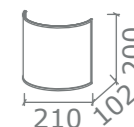

A Conico / Conical

B Quadrato / Square

C Cilindrico / Cylinder

D Doppio / Double

Articolo / Item	Prestazione / Performance
FLOSSY/A	230V 50Hz E14 8W max CE IP20 ⊕
FLOSSY/A2	230V 50Hz E27 12W max CE IP20 ⊕
FLOSSY/S	230V 50Hz E27 12W max CE IP20 ⊕