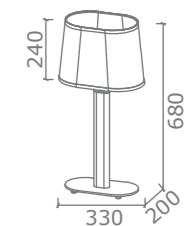

Articolo / Item	Prestazione / Performance
GRAZIA/A	230V 50Hz E27 12W max CE IP20 ⊕
GRAZIA/L	230V 50Hz E27 12W max CE IP20 ⊞
GRAZIA/P	230V 50Hz E27 12W max CE IP20 ⊞
GRAZIA/S	230V 50Hz E27 12W max CE IP20 ⊕