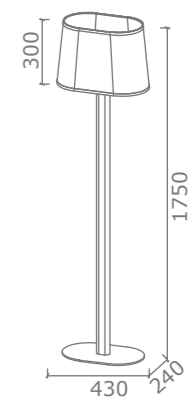

Articolo / Item	Prestazione / Performance
GRAZIA/A	230V 50Hz E27 12W max CE IP20 ⊕
GRAZIA/L	230V 50Hz E27 12W max CE IP20 ⊞
GRAZIA/P	230V 50Hz E27 12W max CE IP20 ⊞
GRAZIA/S	230V 50Hz E27 12W max CE IP20 ⊕