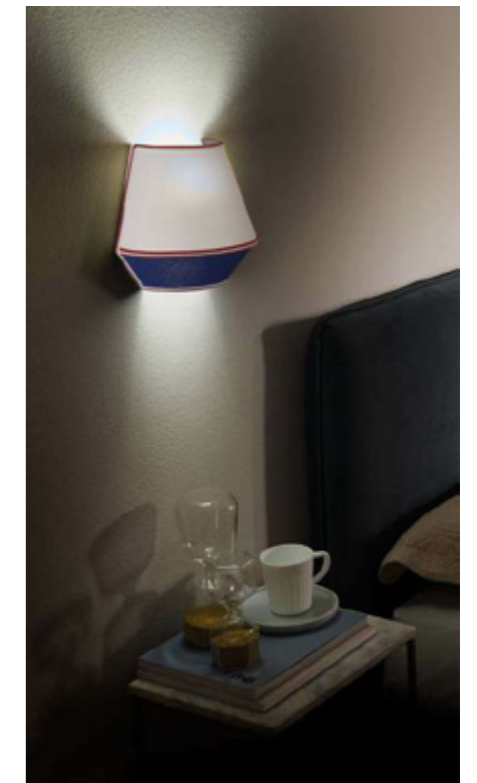

Bianco/Rosso
White/Red

Colore a scelta per il paralume
Color of your choice for the lampshade

Nero opaco
Black matt

Bianco opaco
White matt

Cromo
Chrome

Articolo / Item	Prestazione / Performance	
GEO/A	230V 50Hz E14 8W max	CE IP20 ⊕
GEO/L	230V 50Hz E27 12W max	CE IP20 ⊞
GEO/P	230V 50Hz E27 12W max	CE IP20 ⊞
GEO/S	230V 50Hz E27 12W max	CE IP20 ⊕