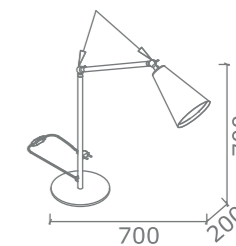

Flexa

Serie composta da applique regolabile, applique due luci e lumetto regolabile.
Struttura in metallo, finiture nero o bianco opaco con giunzioni in ottone lucido.
Diffusore in metallo in tinta con interno bianco opaco.

*Coordinated series composed by adjustable wall lamp, two light wall lamp and adjustable table lamp.
Metal structure, matt black or white finishes with polished brass joints. Metal diffuser in the same color with matt white interior.*