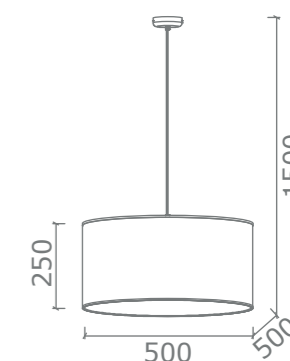

# Sfera

Serie coordinata composta da appliques, lumetto, piantana e sospensione.  
Struttura in metallo finitura ottone. Sfere in vetro opale bianco.

Coordinated series consisting of wall lamps, table lamp, floor lamp and Suspension.  
Metal frame finish brass. Glass sphere opal white

A Conico / Conical

B Quadrato / Square

C Cilindrico / Cylinder

D Doppio / Double

Articolo / Item	Prestazione / Performance
FLOSSY/A	230V 50Hz E14 8W max CE IP20 ⊕
FLOSSY/A2	230V 50Hz E27 12W max CE IP20 ⊕
FLOSSY/S	230V 50Hz E27 12W max CE IP20 ⊕