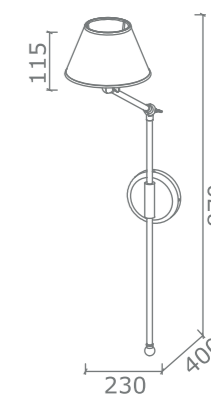

Camilla

Applique multifunzione, struttura in metallo finitura bianco opaco con usb tipo a di ricarica 5v 2amax e diffusore in metallo verniciato verde, cipria o azzurro.

Multifunction wall lamp, metal frame finish white matt with charger usb type a 5v 2a and metal diffuser finish green, light blue and clush pink.

Articolo / Item	Prestazione / Performance
CAMILLA/A	230V 50Hz 5W LED 450lm

- K3000° bianco caldo / warm white
- K4000° bianco naturale / natural white

- Azzurro Blue
- Verde Green
- Rosa Cipria Blush pink

Yas

Serie composta da applique. Struttura in metallo, finiture ottone patinato. Paralume cotone nero e rifiniture oro.

Series composed by wall lamp. Metal frame, finish patinated brass. Shade black fabric and gold edges.

Articolo / Item	Prestazione / Performance
YAS/A	230V 50Hz E14 8W max

- Cotone nero Black cotton
- Ottone patinato Patinated brass
- Oro Gold