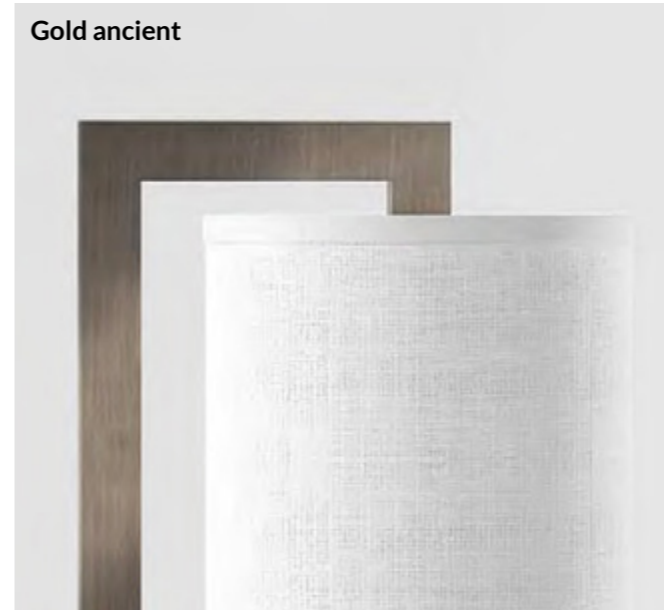

Gold ancient

- Oro anticato
  Gold ancient
- Tessuto lino Olanda
  Fabric lino Olanda

Black matt