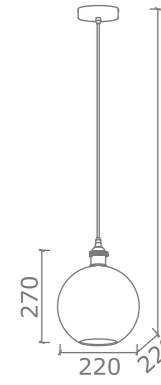

Bolle

Sospensioni singole struttura in metallo finitura nero opaco e ottone. Diffusore in vetro trasparente di diverse forme.

Pendant lamps, metal frame finish black matt and brass. Transparent glass diffuser in different shapes.