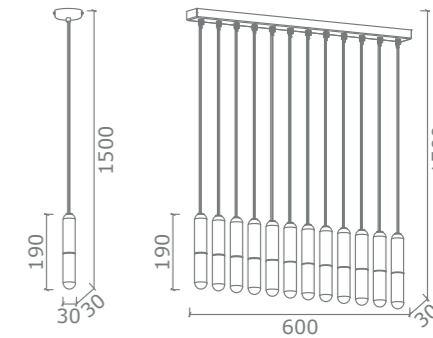

Elisa

Sospensione struttura in alluminio verniciato nero opaco o ottone patinato, luce led up/down.

Pendant lamp, aluminum frame finish black matt or patined brass. Led light up/down

Articolo / Item	Prestazione / Performance
ELISA/S	230V 50Hz 50W LED CE IP20

- K3000° bianco caldo / warm white
- K4000° bianco naturale / natural white

Multipla

Sospensione singola o multipla in linea, struttura in metallo finitura nero opaco, bianco opaco o ottone.

Single or multiple in-line suspension, metal structure in matt black, matt white or brass finish.

Articolo / Item	Prestazione / Performance
MULTIPLA/S	230V 50Hz E14 8W max CE IP20
MULTIPLA/S12	230V 50Hz 12xE14 8W max (tot 96W) CE IP20

- K3000° bianco caldo / warm white